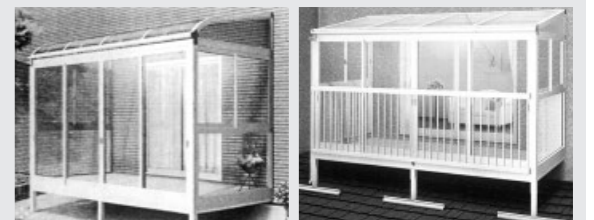

YKKap サンプルーム R屋根・積雪1m・間口2間×奥行1間

1階設置 (標準設置工事費込)

56.1万円
(消費税込み)

屋根設置 (標準設置工事費込)

65.4万円
(消費税込み)

使い勝手のいいキッチン

TOTO クラッソ型 L=2400

※670,950円