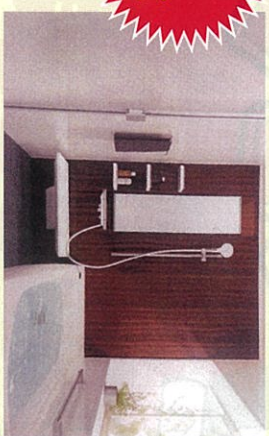

## 浴室丸ごとリフォーム

TOTO サザナ1616スタイル(1坪) (トイレ)

- ・ 既存浴室解体
- ・ 発生廃材処理
- ・ 給・排水工事
- ・ 電気工事
- ・ 木工事
- ・ ユニットバス本体

総額 **115万円** (税込)