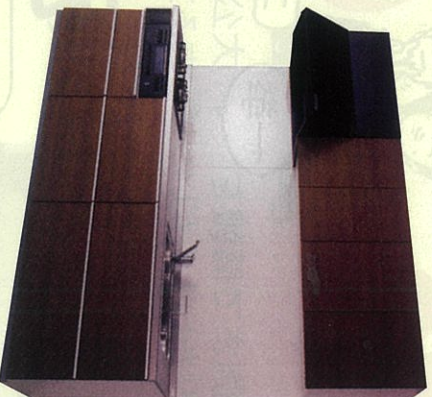

キッチン入替リフォーム

TOTO ミツテ L2400 PG1