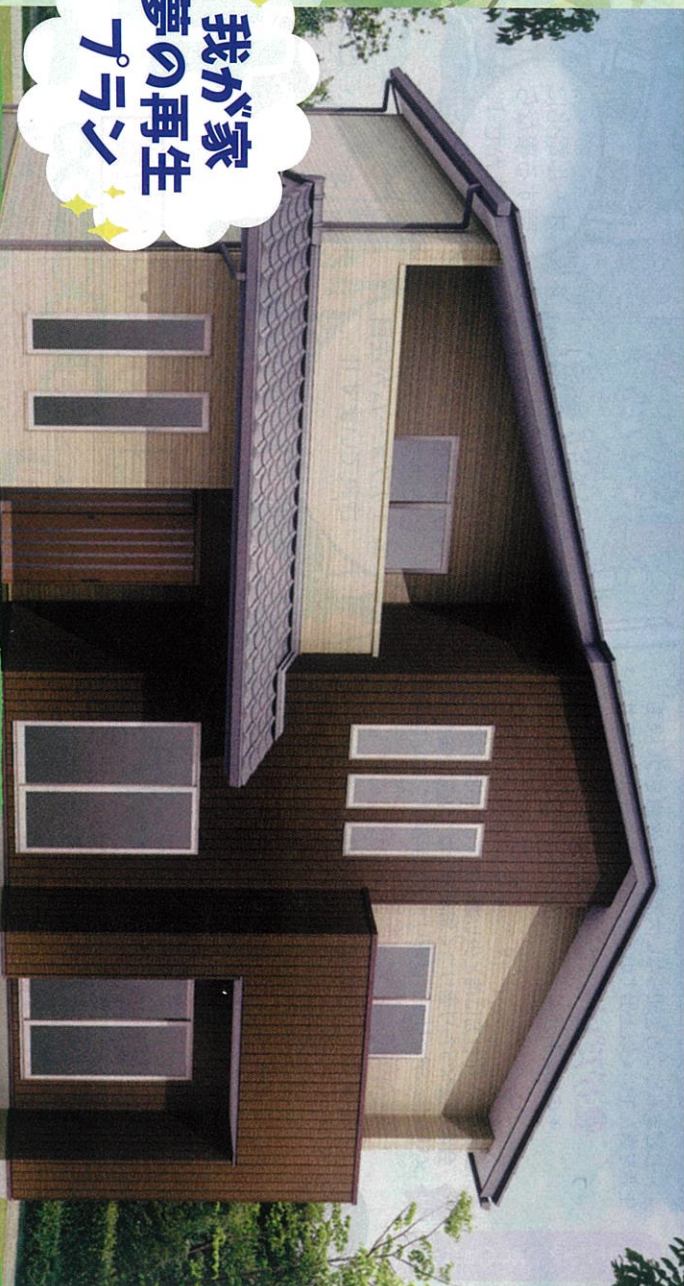

開催会場  
長岡ショールーム

3/31(土) - 4/1(日)  
10:00 ~ 17:00

大切な暮らしのリフォーム費用を  
ムダにしないための...

土・日2日間限り!

地域限定リフォームフェア

ふれあいリフォームフェア & 増改築祭

# 住まいの外壁リフォーム特集

## ぜひたいお得な2日間!!

我が家  
夢の再生  
プラン